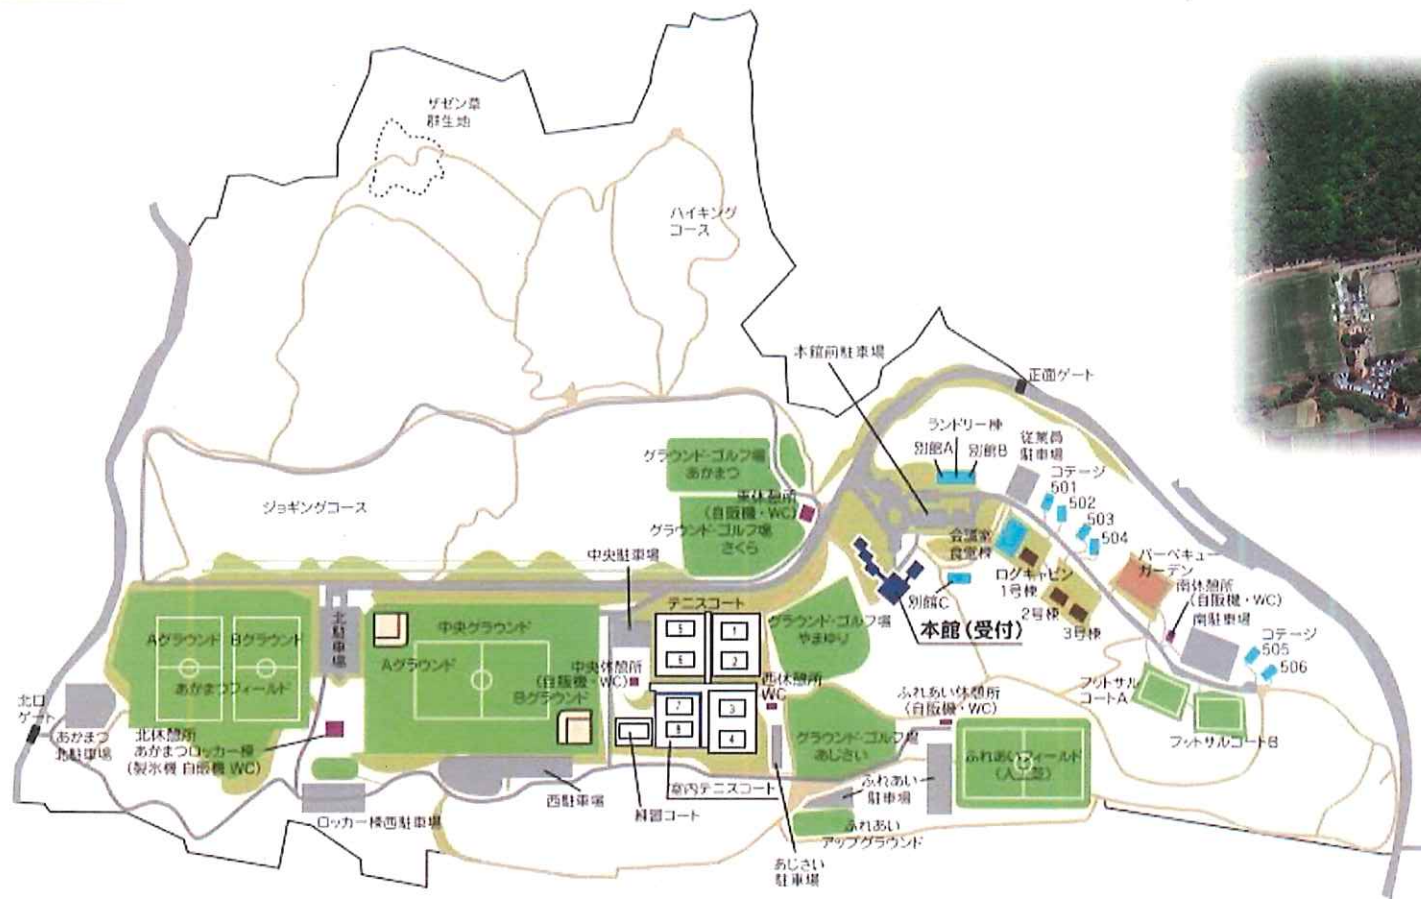

1. 那須スポーツパークとは