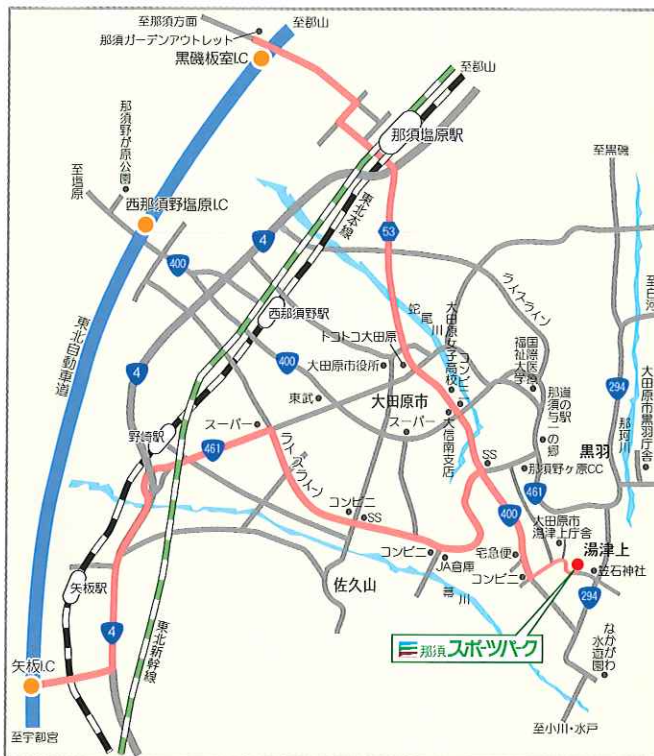

宿泊施設のご案内

※宿泊・食事料金は別紙同封の料金表をご覧ください。

グラウンド・ゴルフの後は、温泉に入り、お部屋でおくつろぎください。食事はレストランでお召し上がりください。

いろいろなタイプのお部屋と施設

レストランのご案内

【ランチタイム 11:30~13:30】

NSP弁当(4名様以上、要予約)

日替り(焼魚・卵焼等)・揚物
海老チリソース・茶碗蒸し
ご飯・味噌汁・漬物

那須豚生姜焼セット

【サラダ・ご飯・味噌汁・漬物付】

※その他にも そば、うどん等いろいろなメニューを取り揃えております。

交通アクセス

- ■東北新幹線 那須塩原駅下車
  【西口】 タクシーで30分
  【東口】 市営バス(雲巖寺線)→30分「黒羽」下車
  (乗換)→市営バス(黒羽・佐良土線)→
  16分「那須スポーツパーク」下車
- ■東北自動車道 〈東京・宇都宮方面から〉矢板ICより40分
  〈仙台・福島方面から〉黒磯板室ICより35分

送迎バス ●ご宿泊者の方【要予約】

「那須塩原駅西口」または「西那須野駅東口」でご乗車

お問い合わせ

那須スポーツパーク

〒324-0403 栃木県大田原市湯津上2745

TEL0287-98-2811 FAX0287-98-2815

E-mail nasusportspark@tokiomarine-sports.or.jp

http://www.tokiomarine-sports.or.jp/

東京本部 所在地:〒143-0016 東京都大田区大森北1-5-1 (公財)東京海上スポーツ財団

TEL03-3766-5371 FAX03-3766-7351 E-mail sports@tokiomarine-sports.or.jp